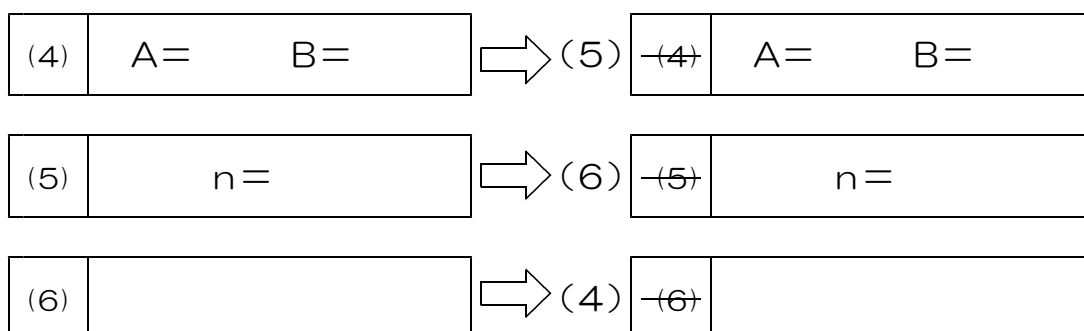

記

- 1 出題ミスのあった試験科目「数学」
- 2 出題ミスの内容「解答欄の設定ミス」

— 具体的内容 —

大問2 中の小問（4）と（5）と（6）の解答欄について

（訂正の前）

（訂正の後）

- 3 出題ミスへの対応

- (1) 当日、試験開始後20分のところで、全受験生へ上記のような訂正を連絡させて頂きました。
- (2) 試験途中での訂正であったので、その分、試験時間を「5分間」延長させて頂きました。
- (3) 当該問題については、受験生の解答内容を十分検討し、不利にならないように配慮した採点をさせて頂くこととしました。